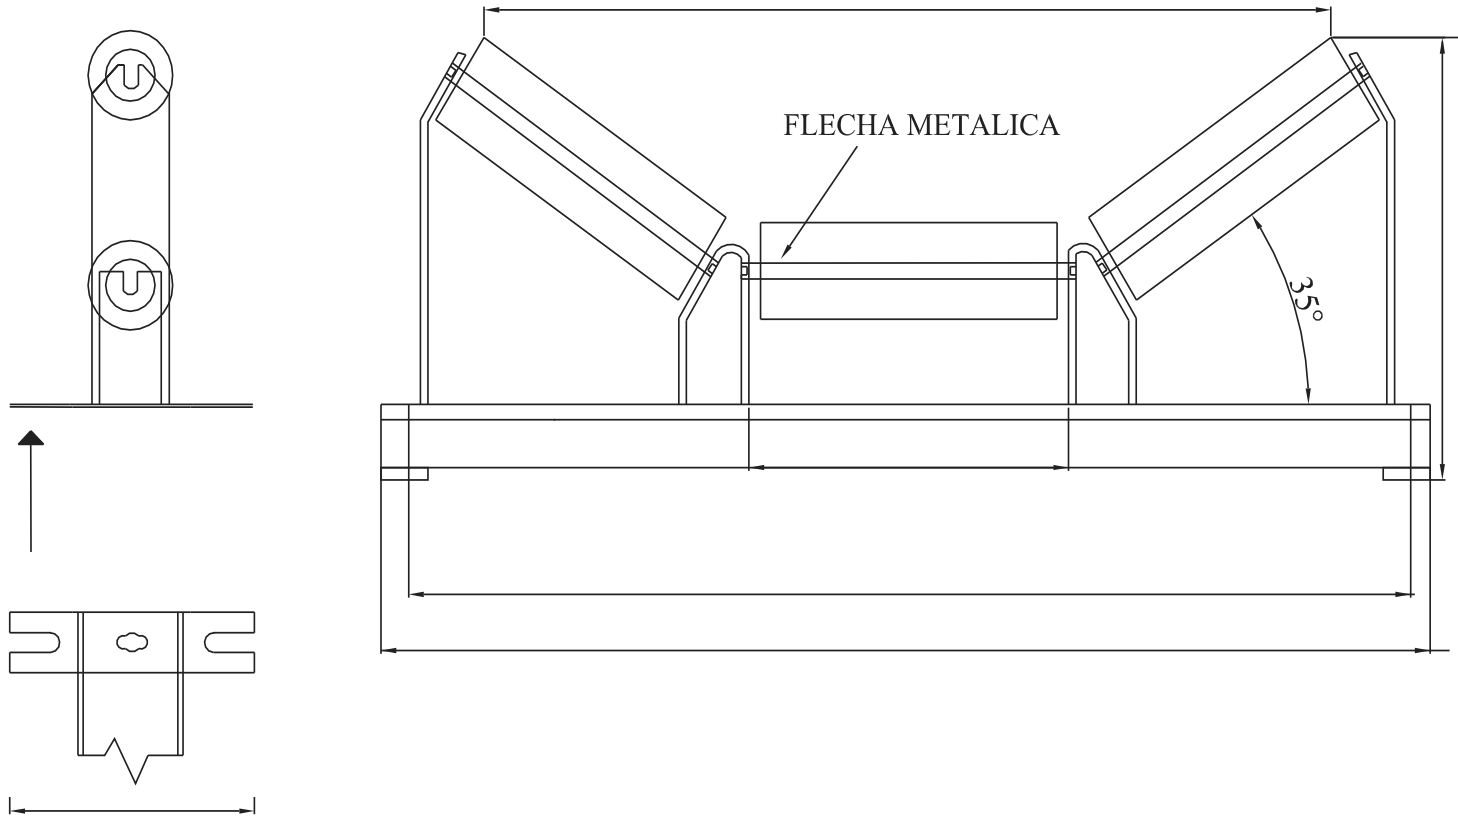

CARGADOR TRIPLE A 35°

ACOTACION: MM

FERSA
IDLERS BELTS DE MEXICO

ING. VICTOR JORGE GHINIS ISLAS
R.F.C GIIV5307-GA3
CALLE 2 ESQUINA PERA S/N
COL. AMPLACION SANTA JULIA
42080 PACHUCA, HGO
EMAIL: ventasfersa@hotmail.com
TEL /FAX. 01771-7135038 / 01771-1073715